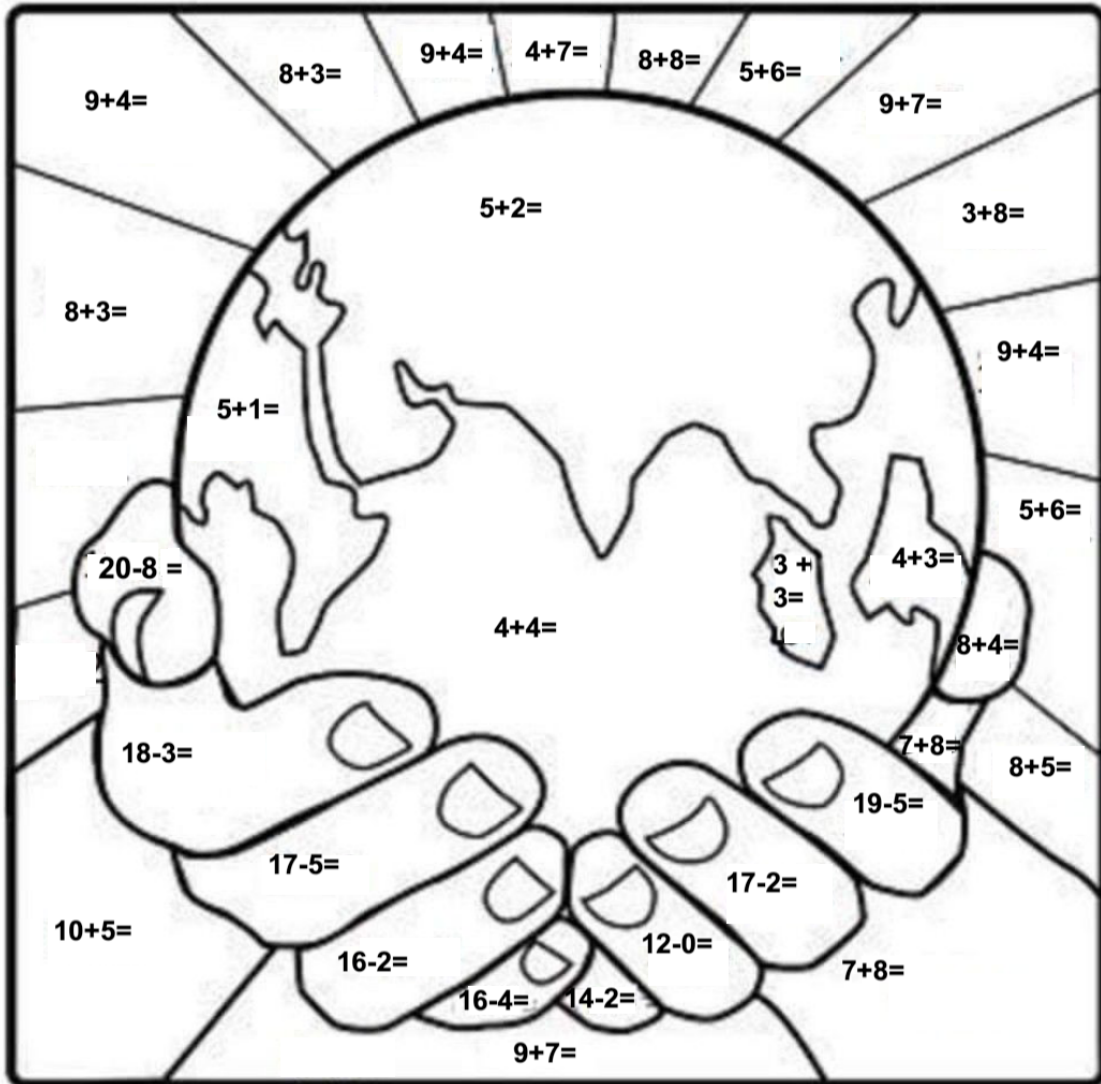

GIORNATA MONDIALE DELLA TERRA

ARANCIONE = 11 BEIGE = 15, 14, 12

VERDE = 6, 7 GIALLO = 16, 13 BLU = 8